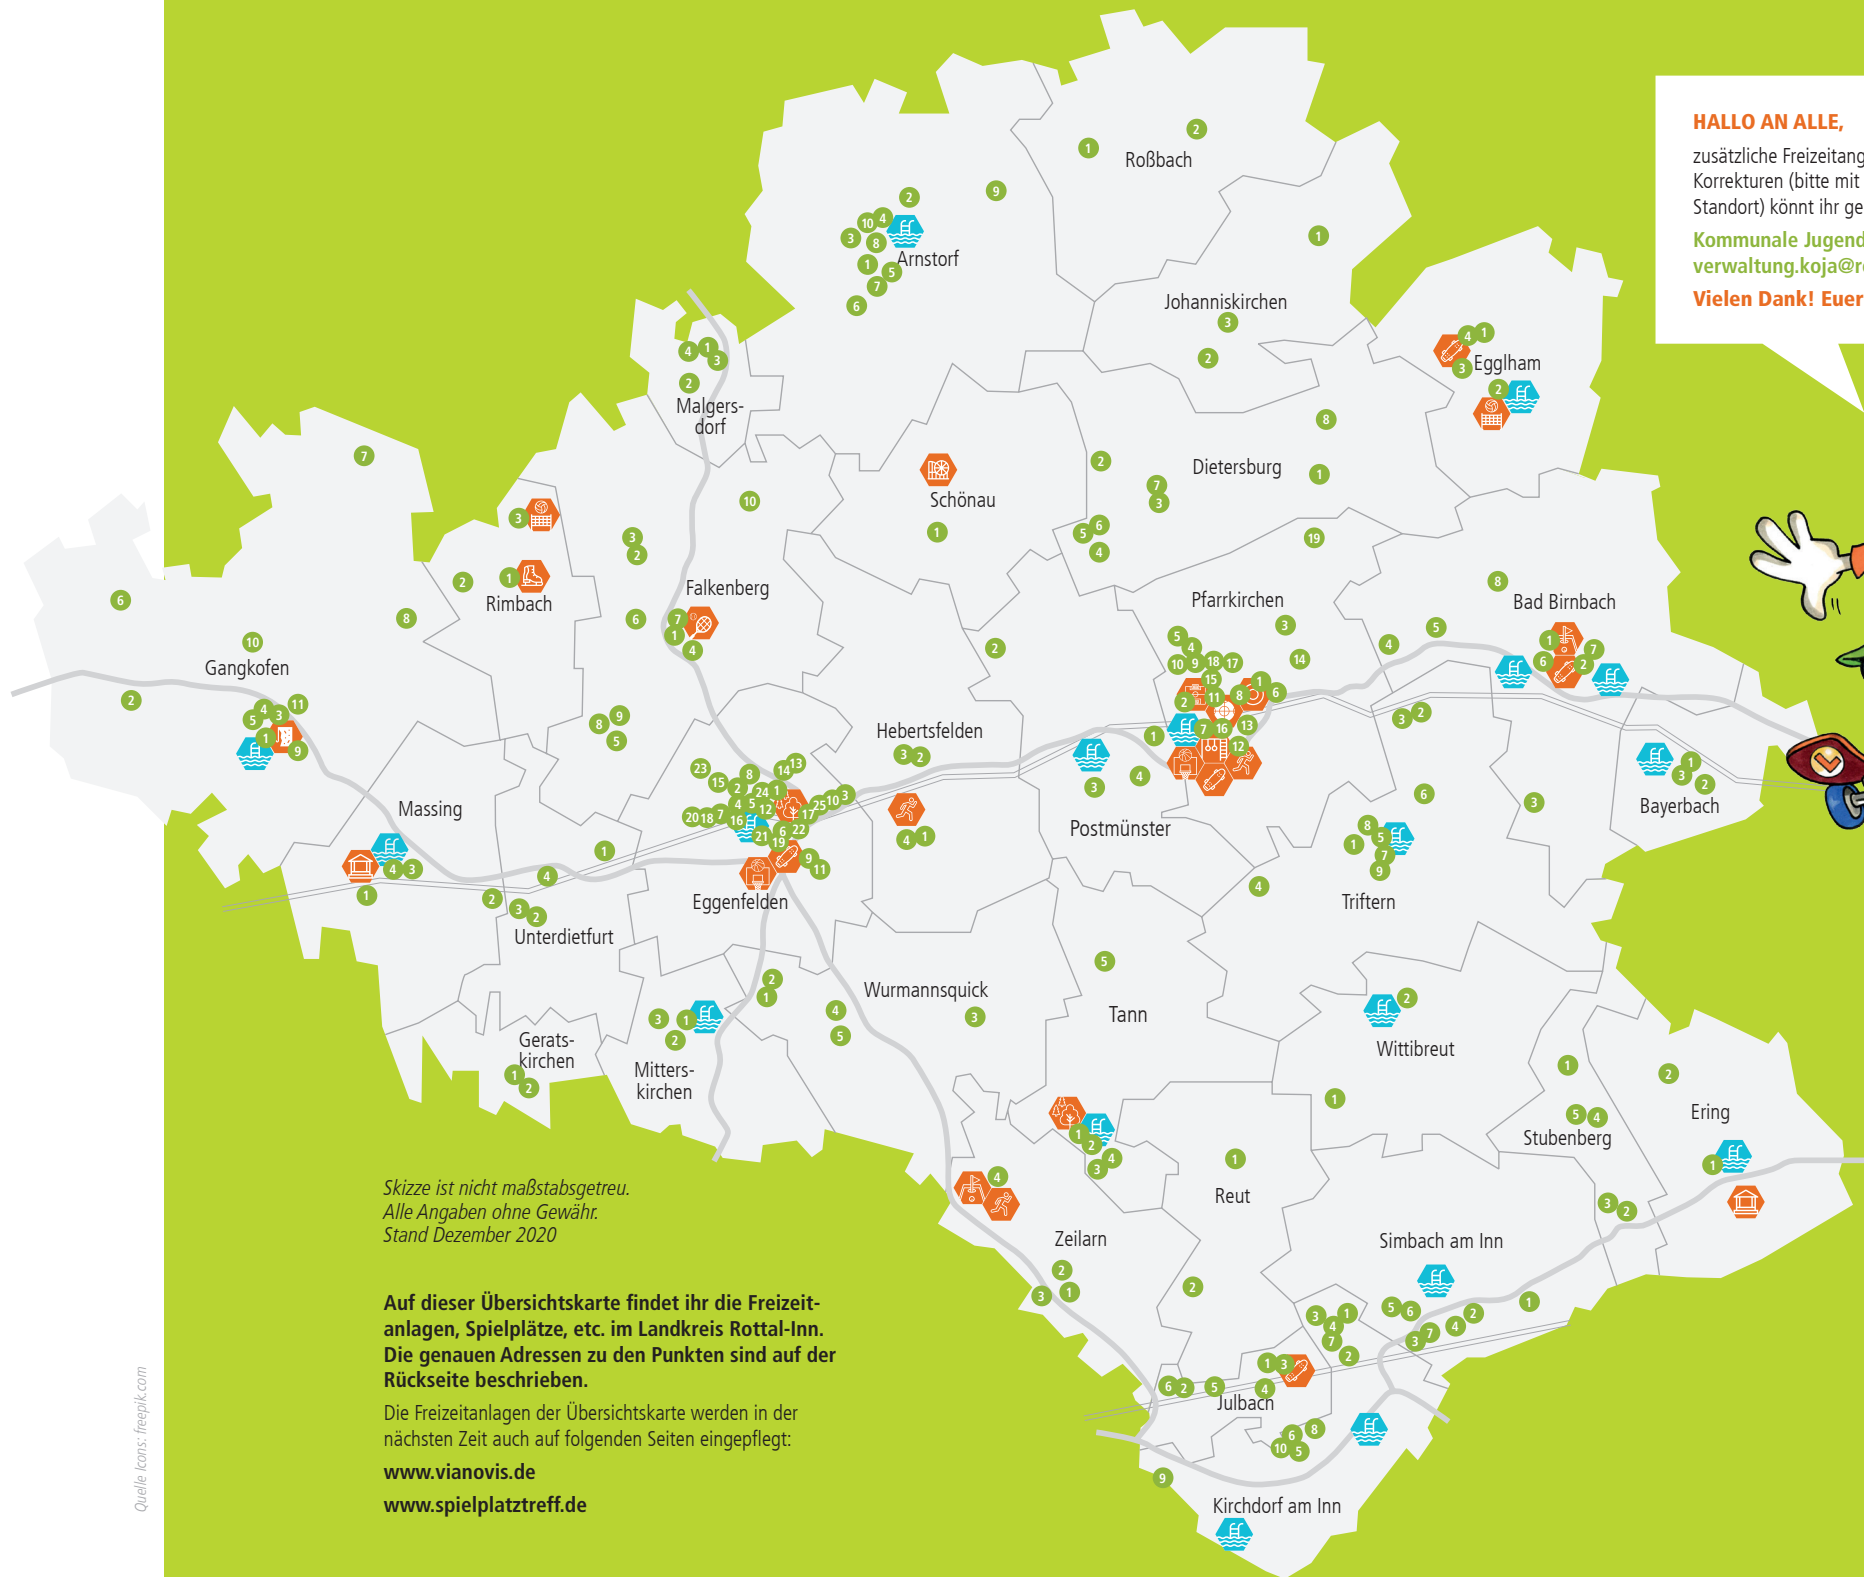

TRIFTERN

- 1 Am Anger: Reichenwallnerstr.
- 2 Anzenkirchen: Sportplatz
- 3 Anzenkirchen: Tennisplatz
- 4 Bürgerhaus Neukirchen: Brunnenstr.
- 5 Freizeitanlage Triftern
- 6 Lengsham: Kauflandener Str.
- 7 Triftern: Peter-Allwang-Str.
- 8 Triftern: Weinberg, Bajuwarenring
- 9 Triftern-Süd: zwischen St. Stephan-Str. und Pater-Possenti-Str.

RIMBACH

- Beachvolleyballplatz: Unterrohrbach, Bieberstr.
- Eislauffläche: Rattenbach, Am Sportplatz

SCHÖNAU

- Erlebnispark Voglsam: Voglsam 1

TANN

- Naturlehrpark: in Mauerwinkel

ZEILARN

- Minigolfplatz
- Bewegungspark mit Kletterturm

FREIBÄDER

- Freibad Arnstorf, Wiesenstr. 6
- Erlebnisbad Eggenfelden, Taufkirchener Str. 1
- Freibad Amsham, Badstr. 1, Egglham
- Inntalschwimmbad Ering, St.-Anna-Str. 19
- Freibad Gangkofen, Am Freibad 10
- Naturbad Mitterskirchen, Am Wassergarten 6
- Erlebnisbad Pfarrkirchen, Böhmerwaldweg 19
- Schwimmbad Simbach am Inn, Gollinger Str. 2
- Freibad Tann, Eggenfeldener Str. 10
- Freizeitanlage Triftern, Magistratsstr. 9
- Freibad Ulbering, Wittibreut, Wittibreuter Str. 2

Unter folgendem QR Code findet ihr eine Online-Karte mit den markierten Freizeitanlagen.

Diese Online-Karte aktualisieren wir regelmäßig, alle Angaben ohne Gewähr.

-  **SPIELPLÄTZE**
-  **BASKETBALL**
-  **BEWEGUNGSPARCOURS**
-  **BOCCIA**
-  **EISLAUFLÄCHE**
-  **ERLEBNISPAK**
-  **FREISPORTANLAGE**
-  **KLETTERHALLE**
-  **MINIGOLF**
-  **MUSEUM**
-  **PLATTENWERFER**
-  **SKATERANLAGE**
-  **TENNISPLATZ**
-  **TRIMM-DICH-PFAD**
-  **VOLLEYBALL**
-  **WALDLEHRPFAD**
-  **BÄDER/BADESEEN**