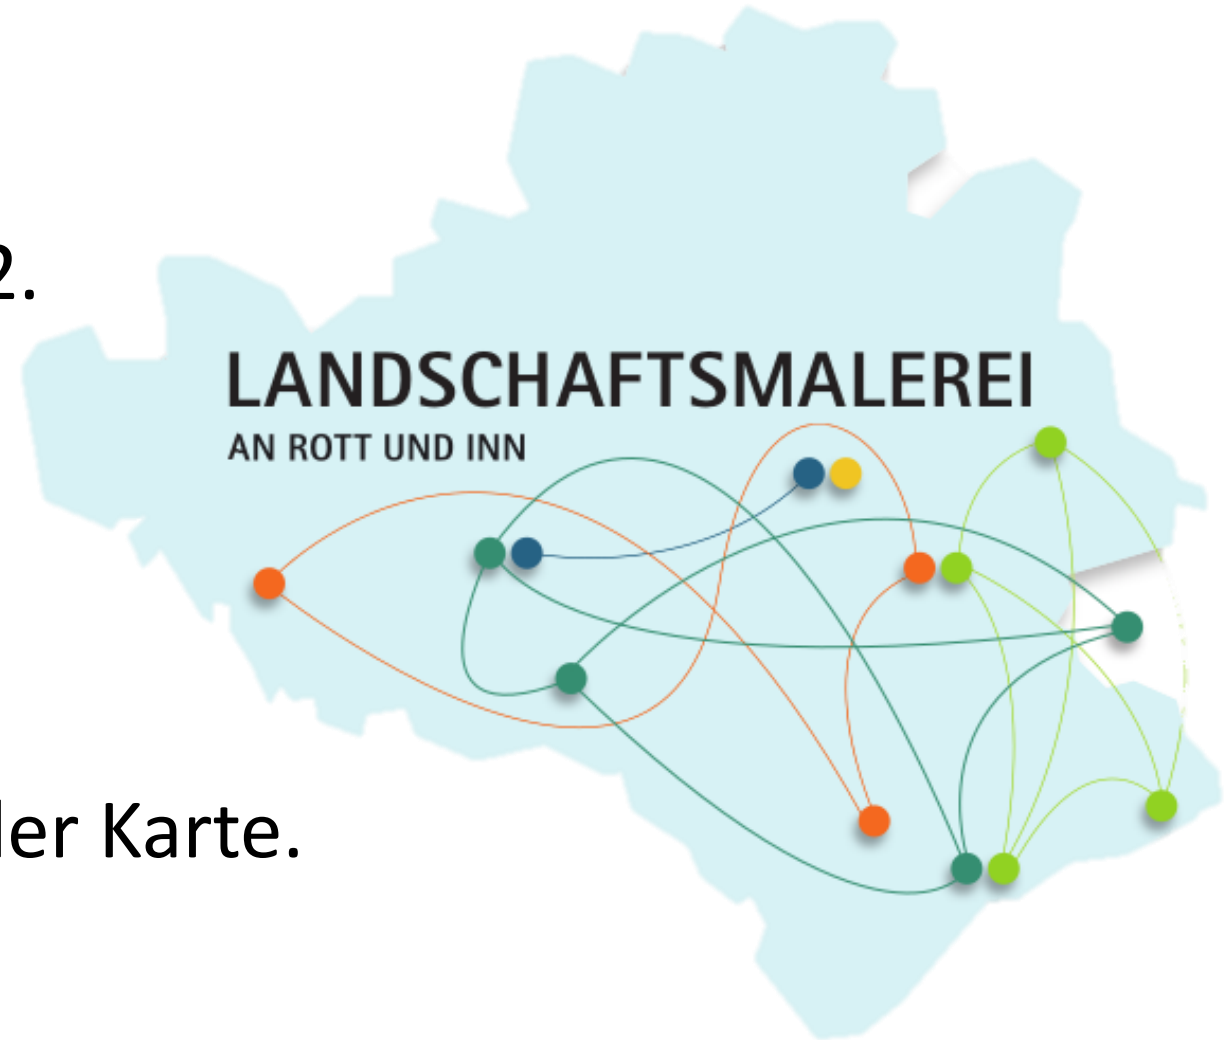

Das Logo vom Landkreis Rottal-Inn.

BEZIRK
NIEDERBAYERN
Kulturstiftung

Gefördert durch das Bayerische Staatsministerium für Ernährung, Landwirtschaft und Forsten und den Europäischen Landwirtschaftsfonds für die Entwicklung des ländlichen Raums

Die Geld-Geber für die Ausstellungen.

Laufzeit und Ausstellungen

- Die Ausstellungen sind von Herbst 2020 bis Frühjahr 2022.
- Es gibt **19 Ausstellungen** an **10 Orten**.
- Die Orte sind die Punkte auf der Karte. Die Punkte sind bunt!

Themen

- Das sind die bunten Punkte auf der Karte.
- Die bunten Punkte bedeuten: Die Ausstellungen haben verschiedene Themen.
- Zu jedem Thema gehören 3 bis 4 Ausstellungen.

ZEIT UND RAUM

hat 3 Ausstellungen